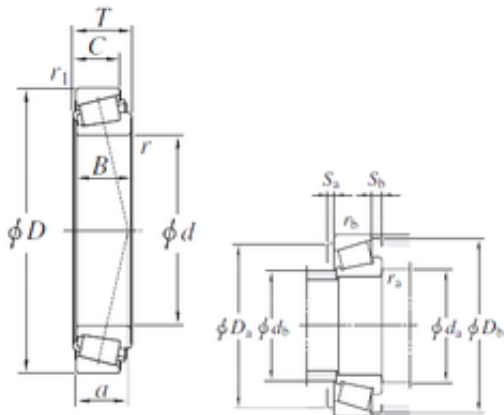

## China 6203 Bearing Supplier

37425/37625 Bearing 2D drawings and 3D CAD models

### Japan Koyo Bearings 37425/37625 Tapered Roller Bearing 37431/37625

Bearing No. 37425/37625

Size	107.95x158.75x23.02 mm
Bore Diameter	107,95 mm
Outer Diameter	158,75 mm
Width	23,02 mm
d	107,95 mm
D	158,75 mm
T	23,02 mm
B	21,438 mm
C	15,875 mm
a	36,5 mm
r min.	3,6 mm
r1 min.	3,2 mm
r2 min.	3,2 mm
da min.	121 mm
Da min	141 mm
Da max.	147 mm
Da	143 mm
db max.	121 mm
db min	115 mm
ra max.	3,6 mm
rb max.	3,2 mm
Db	148 mm
Weight	1,38 Kg
Basic dynamic load rating (C)	104 kN
Basic static load rating (C0)	169 kN